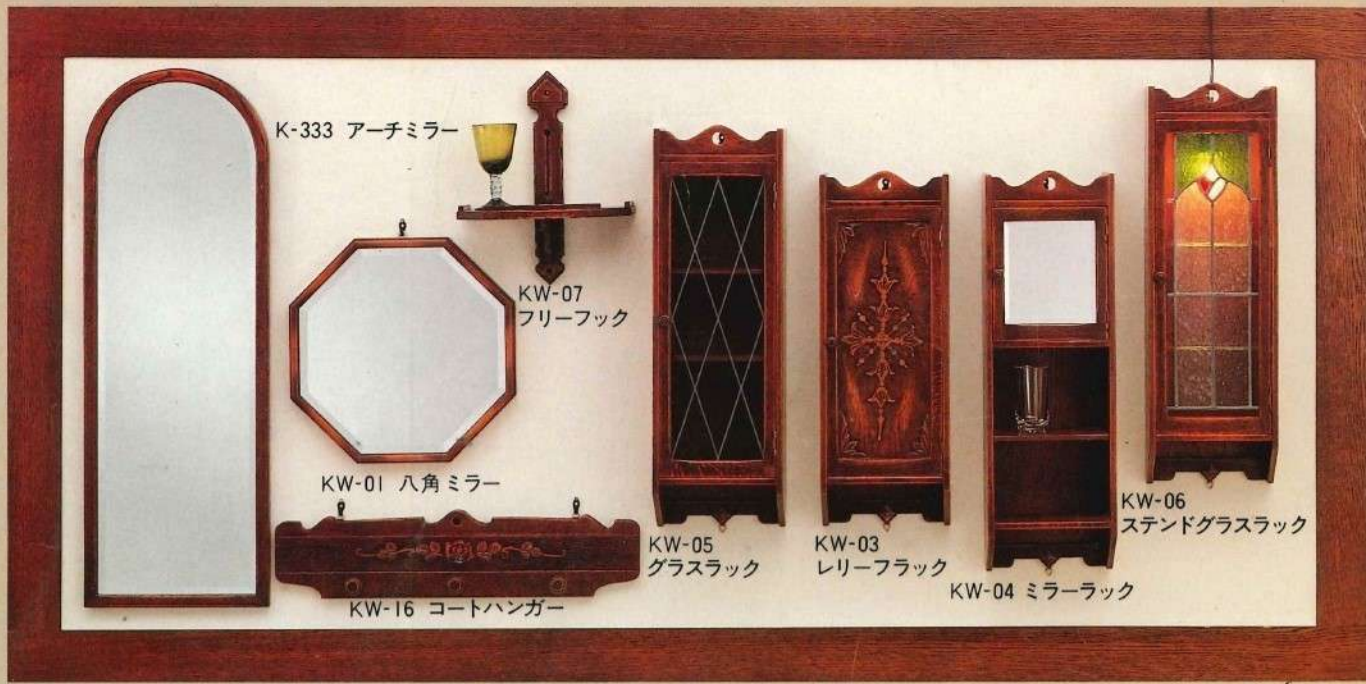

KW-19 宝石箱

KW-22 ブックエンド

アラカルト INTERIOR COLLECTION

毎日の暮らしをリズムカルに——。インテリア小物たちが、あなたの視線をやさしく受けとめてくれます。お部屋や、住まいのあちこちで。それは、充実した心のふくらみのように、新鮮な風を送りこんでくれる主役たちです。

COUNTRY HOUSE

K-333 アーチミラー

KW-07
フリーフック

KW-01 八角ミラー

KW-05
グラスラック

KW-03
レリーフラック

KW-06
スタンドグラスラック

KW-04 ミラーラック

KW-16 コートハンガー