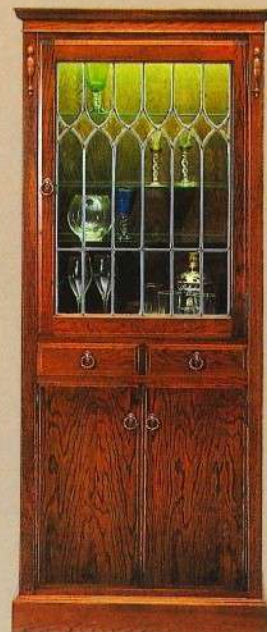

## COUNTRY HOUSE

S-1104 ライティングビュロー S-1105 リビングボード(両開き) S-1106 リビングボード(片開き)

K-700  
レリーフチェアー

B-1-3 サイドボード

KS-1 ダイニングボード

K-334 コンソールボックス(照明付)

K-340 アームチェアー  
K-317 サロンテーブル

B-21<sup>A</sup> 長椅子(牛革)  
B-21<sup>E</sup> 安楽椅子(牛革)  
L-9-3 センターテーブル

L-9-1 ソファー  
L-9-2 アームチェアー  
L-9-3 センターテーブル

KW-29 スクリーン

K-107 飾棚  
K-108 セブズドロワー

K-328 イージーチェアー  
K-317 サロンテーブル  
K-329 コンソールボックス(大)

K-312 サロンチェアー  
K-317 サロンテーブル

K-322 コンソールボックス