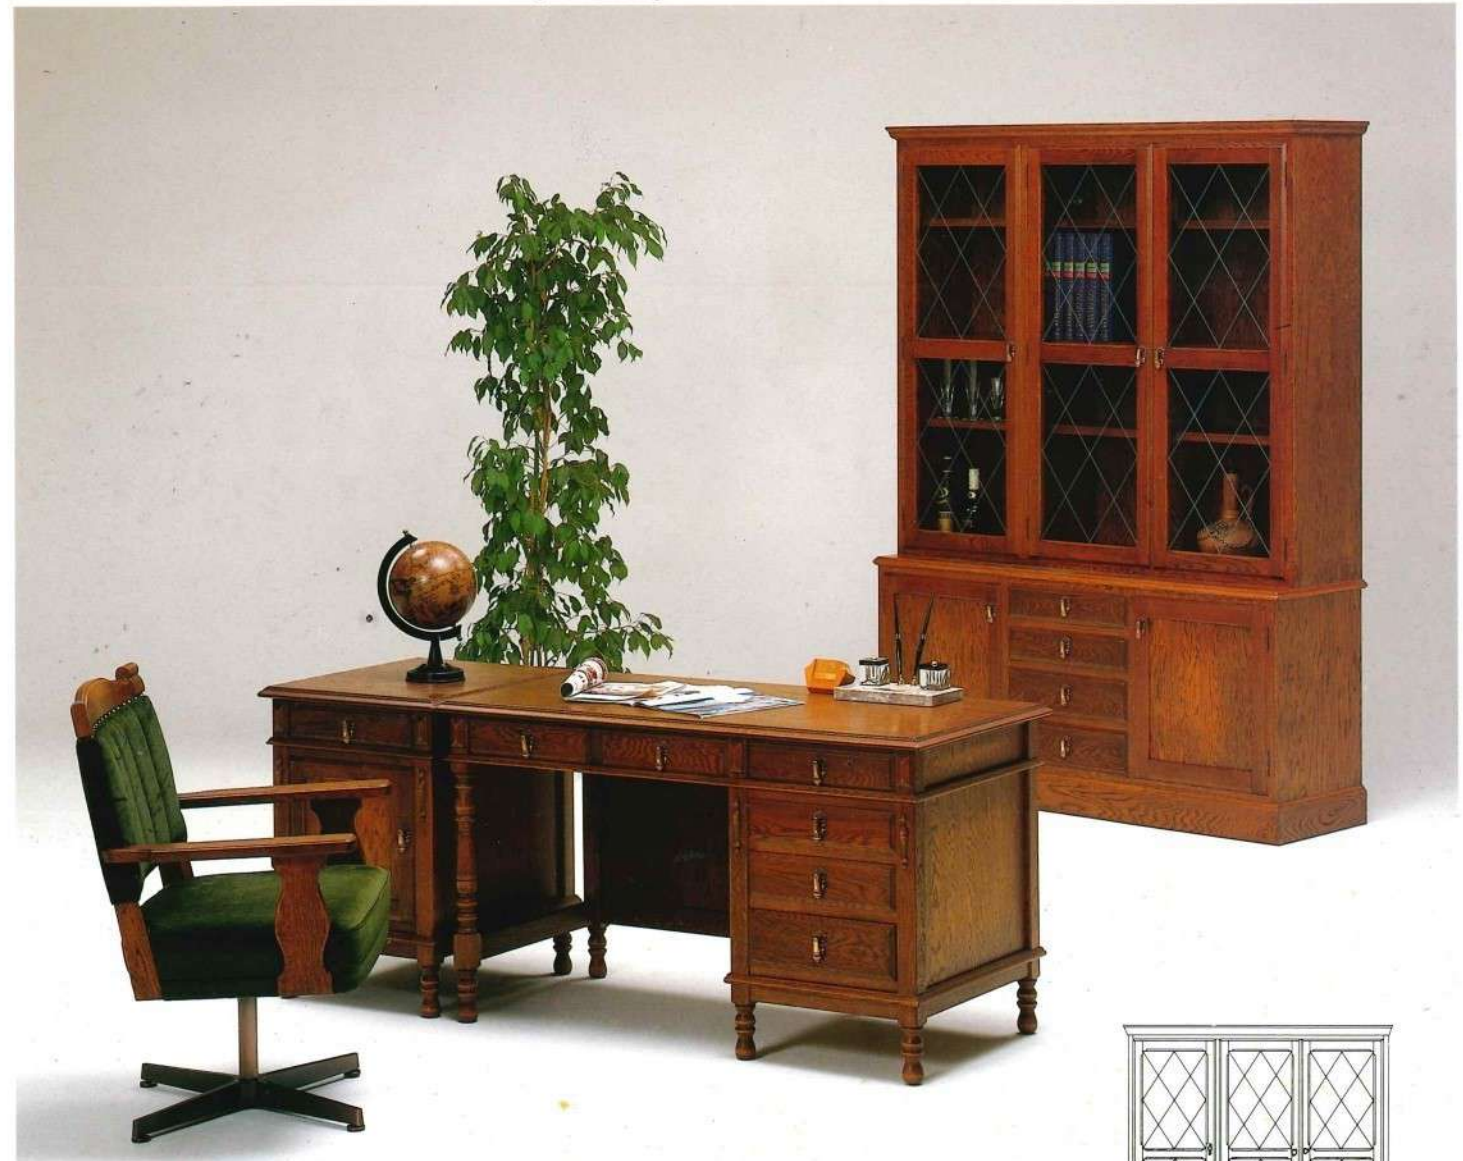

回転椅子 G-1300
W63×D60×H87(SH44)

回転椅子 G-1104
W55×D60×H90(SH44)