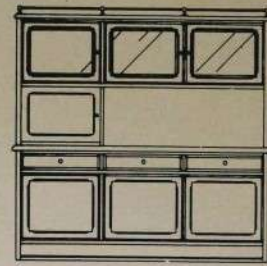

ハッチ K-648
W160×D43×H150