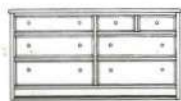

アームレスチェア K-126A
W54×D66×H71 (SH36)

テーブルサイズオーダー承ります。

価格表にてご確認ください。

ワゴン K-760
W40×D65×H70

ワイドチェスト K-606
W135×D45×H70

チェスト(小) K-604
W50×D45×H90

チェスト(中) K-605
W60×D45×H90

チェスト(大) K-602
W50×D45×H130