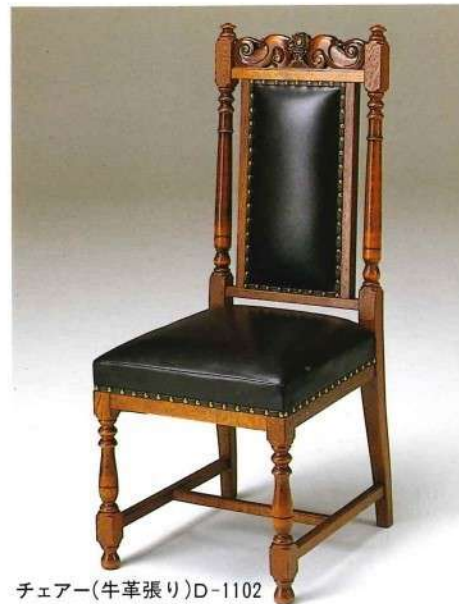

STUDY

ライティングビューロー K-609
W90 × D45 × H100

飾椅子 K-420
W39 × D45 × H86

宮付本棚 K-614
W90 × D40 × H151

キュリオ K-640
W59 × D32 × H175

ライティングビューロー
K-610
W60 × D43 × H100

平机 K-323
W70 × D50 × H70

卓上鏡 K-503
W40 × D23 × H39

ライティングビューロー K-611
W55.5×D42×H119.5

カントリーチェア K-318
W33×D41×H80

本棚(両開き) K-615
W96×D40×H151

本棚(片開き) K-616
W52.5×D40×H151

ライティングビューロー G-1105
W80×D45×H115

小イスの張地素材は3種類の中から選び下さい。

小イスの張地素材は3種類の中から選び下さい。

チェア(牛革張り)D-1102
W43×D52×H102