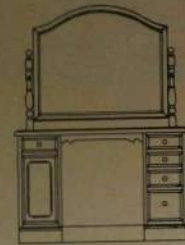

チェスト K-685
W40×D35×H130

チェスト K-686
W40×D35×H90

チェスト K-687
W35×D35×H70

チェスト K-688
W35×D35×H56

チェスト K-689
W35×D35×H35

ドレッサー(角) K-601
W93×D40×H125.5

スツール P-16
W40×D40×H38

ワードローブ K-607
W105×D59×H180