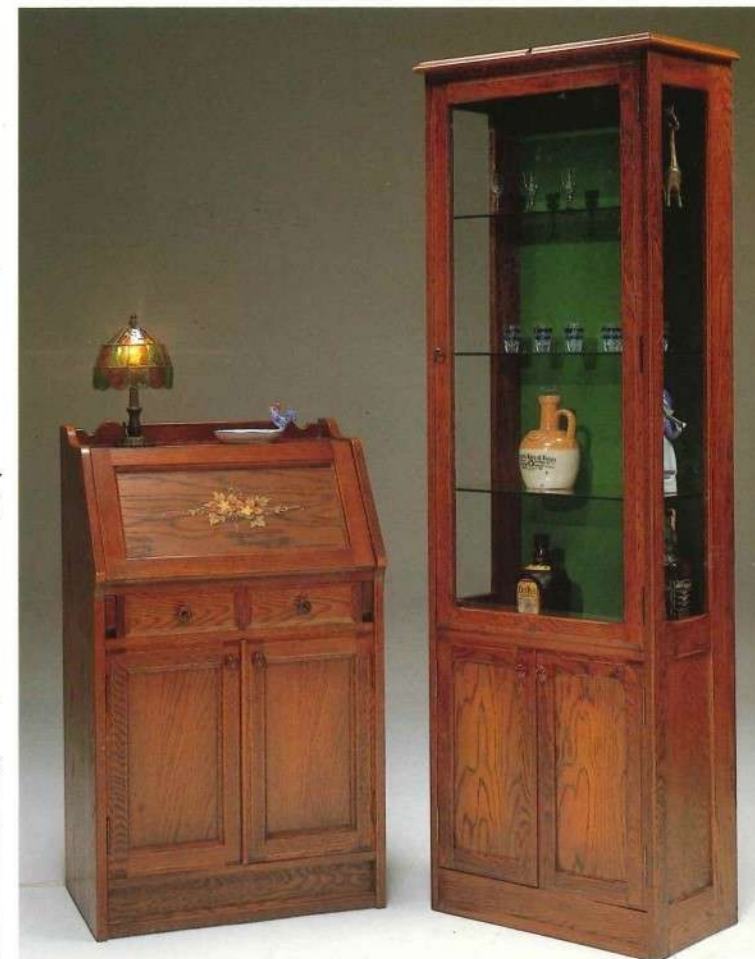

STUDY

ライティングビューロー K-609
W90 × D45 × H100

飾椅子 K-420
W39 × D45 × H86

宮付本棚 K-614
W90 × D40 × H151

キュリオ K-640
W59 × D32 × H175

ライティングビューロー
K-610
W60 × D43 × H100

平机 K-323
W70 × D50 × H70

卓上鏡 K-503
W40 × D23 × H39