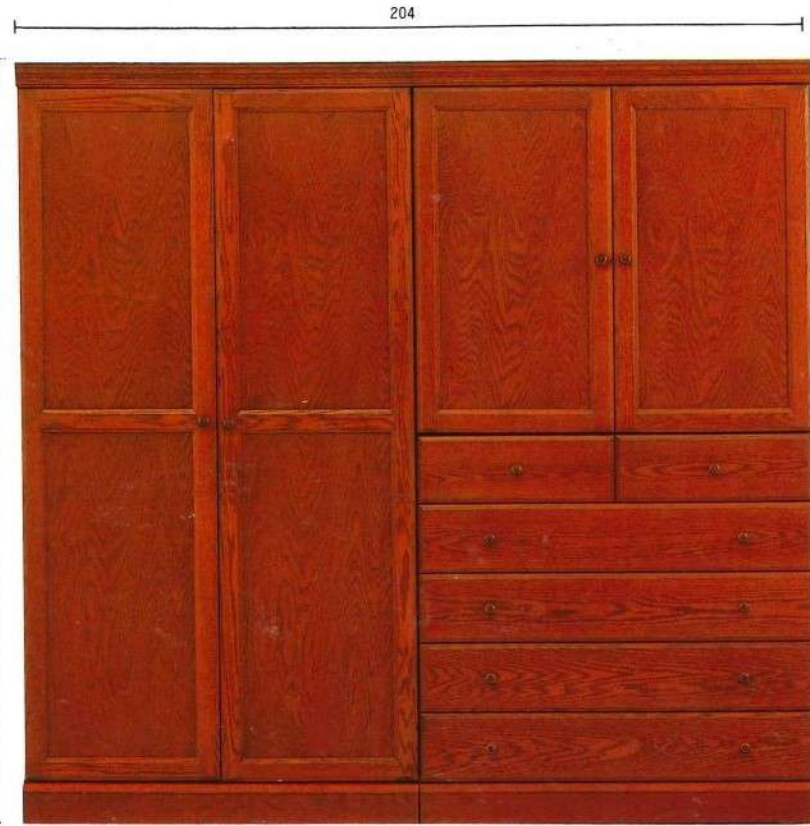

チェストオブドロワー K-608
W105×D47×H180

ナイトテーブル K750
W43×D35×H81

SO ベッド K-716 (ベッドカバー別)
W100×D200×H90(SH45)

SO セミダブル K-717 W130×D200×H90(SH45)

SO ダブルベッド K-718
W145×D200×H90(SH45)

お部屋に合わせてお作りいたします。

このタンスは
間口・奥行・高さ
内部仕様を
ご指定下さい。
(詳細は価格表でご確認下さい。)