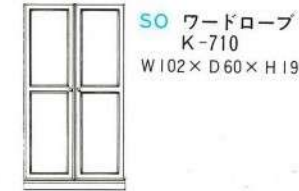

お部屋に合わせてお作りいたします。

このタンスは
間口・奥行・高さ
内部仕様を
ご指定下さい。
(詳細は価格表でご確認下さい。)

- SO 上置 K-713 W51×D60×H42
- SO 上置 K-714 W102×D60×H42
- SO 上置 K-714 W102×D60×H42
- SO 上置 K-714 W102×D60×H42
- SO ワードローブ K-709 W51×D60×H190
- SO ワードローブ K-710 W102×D60×H190
- SO プレザータンス K-711 W102×D60×H190
- SO 衣裳タンス K-712 W102×D60×H190

ドレッサー
中央部引出しは、甲板を開け手前に引いてお使い下さい。
化粧品は天然木の上に置かないで、スライドガラスの上のせお使い下さい。