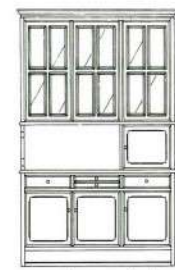

⑧

DINING ROOM

カップボード(2枚戸) K-632
W85.5×D45×H199.5

引出し付ダイニングテーブル K-628
W123×D75×H70

引出し付ベンチ K-116
W110×D45×H73

ウインザーチェア K-634
W51×D49×H73(SH42)

カップボード(3枚戸)
K-631
W125×D45×H199.5

エクステンションテーブル K-629
W140-180×D85×H70

ハイバックチェア K-630
W44×D54×H94.5(SH43)

小イスの張地素材は3種類の中からお選び下さい。

テーブルサイズオーダー承ります。
価格表にてご確認下さい。

SO ダイニングテーブル D-1101 A
W190×D90×H70 (甲板ムク材)

ウインザーチェア K-634
W51×D49×H73(SH42)

LIVING DINING ROOM

引出し付バタフライテーブル K-127
W42(82) × D60 × H68