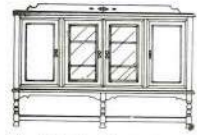

SO サイドボード B-1-3
W160×D35×H106