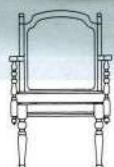

ハイバックチェア K-630
W44×D54×H94.5(SH43)

小イスの張地素材は3種類の中からお選び下さい。

テーブルサイズオーダー承ります。
価格表にてご確認下さい。

SO ダイニングテーブル D-1101 A
W190×D90×H70 (甲板ムク材)

ウインザーチェア K-634
W51×D49×H73(SH42)

LIVING DINING ROOM

引出し付バタフライテーブル K-127
W42(82) × D60 × H68

カントリーチェア K-318
W33 × D41 × H80

カップボード K-633
W69 × D36 × H175

バタフライテーブル K-505
W70-120 × D70 × H65

アームチェア K-506
W56 × D55 × H82(SH41)

アームレスチェア K-507
W47 × D55 × H82(SH41)

テレホンスタンド K-314
W37.5 × D28 × H165

ペンダント(3灯4段切替) M10-P6
φ48 × H50