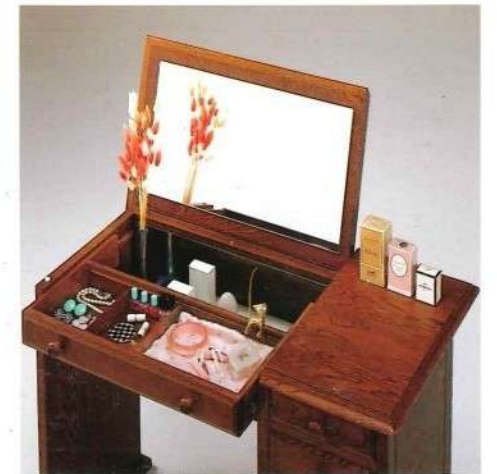

SO ワードローブ K-710 W102×D60×H196

SO プレザータンス K-711 W102×D60×H196

姿見 K-600 W44×D45×H156.5

ドレッサー(丸) K-115 W62.5×D40×H129

スツール(丸) P-15 40φ×H38

チェスト(小) K-604 W50×D45×H90

ライティングドレッサー W85×D46×H700

バードチェアー K-701 W39×D42×H80