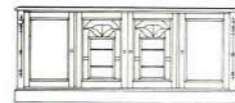

SO サイドボード G-1112
W196×D40×H83