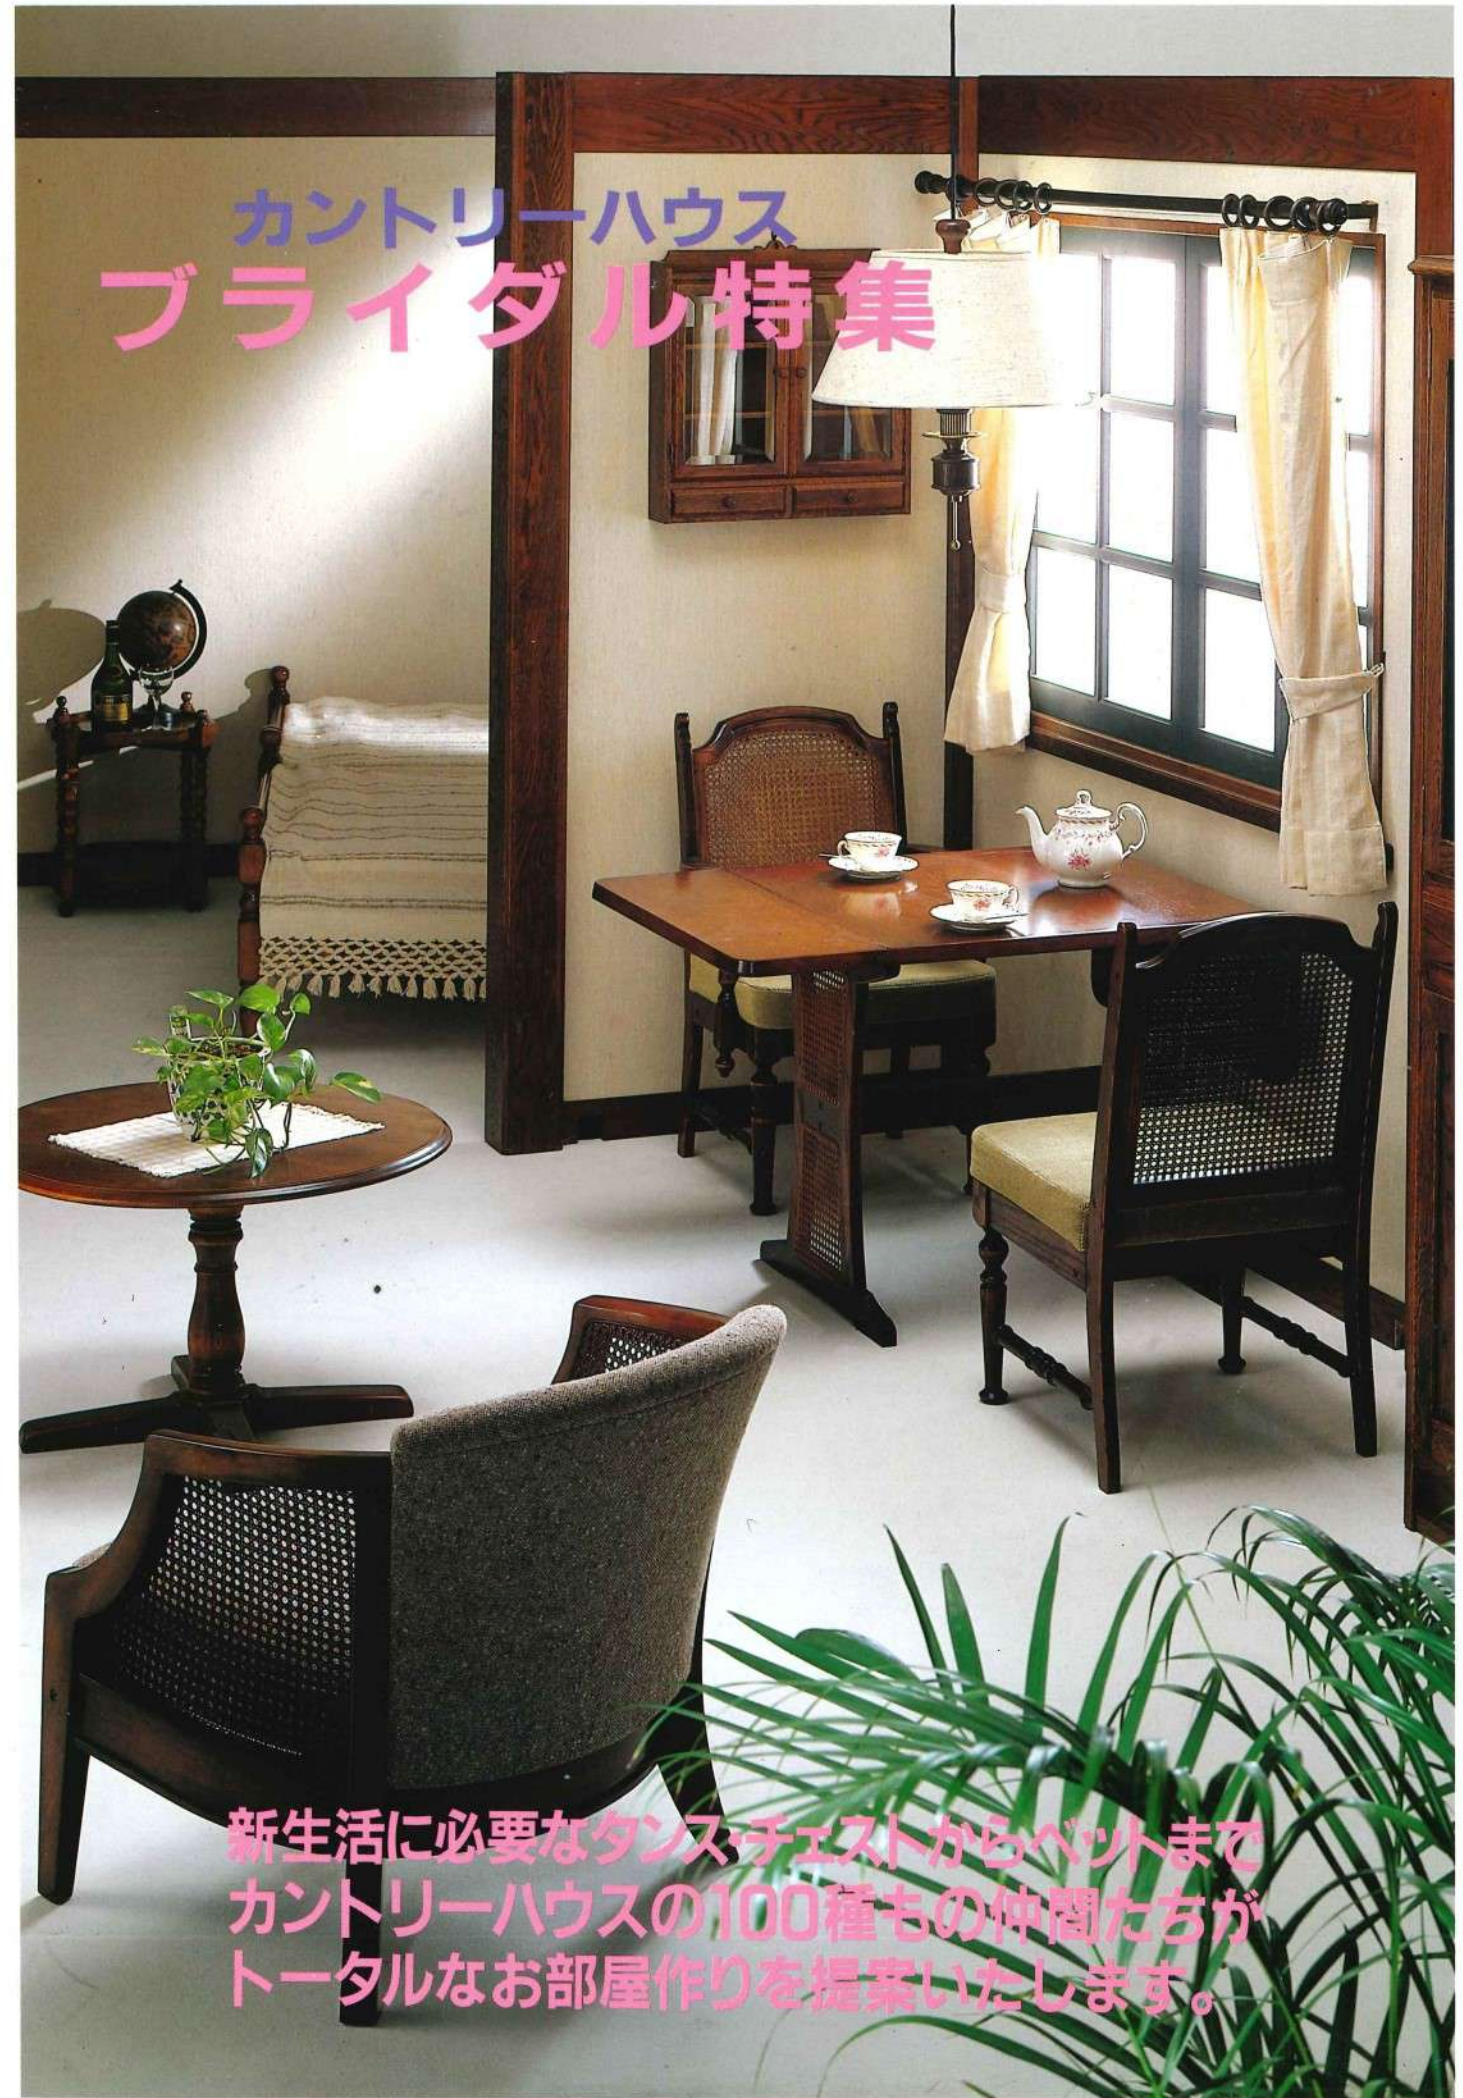

カントリーハウス ブライダル特集