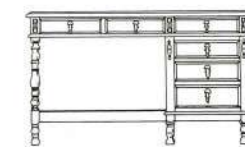

ライティングビューロー K-611
W55.5×D42×H119.5

カントリーチェア K-318
W33×D41×H80

本棚(両開き) K-615
W96×D40×H151

本棚(片開き) K-616
W52.5×D40×H151

ライティングビューロー G-1105
W80×D45×H115

小イスの張地素材は3種類の中から選び下さい。

小イスの張地素材は3種類の中から選び下さい。

チェア(牛革張り)D-1102
W43×D52×H102

小イスの張地素材は3種類の中から選び下さい。

回転椅子 G-1300
W63×D60×H87(SH44)

回転椅子 G-1104
W55×D60×H90(SH44)

袖机 G-1101
W49×D60×H70

回転椅子 G-1300
W63×D60×H87(SH44)

片袖机 G-1102
W120×D60×H70

本棚 K-684
W145×D45×H199

ハイバックチェア K-630
W44×D54×H94.5(SH43)