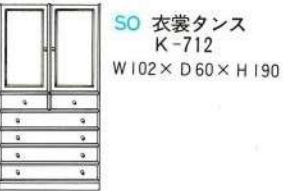

お部屋に合わせてお作りいたします。

このタンスは
間口・奥行・高さ
内部仕様を
ご指定下さい。
(詳細は価格表でご確認下さい。)

- SO 上置 K-713 W51×D60×H42
- SO 上置 K-714 W102×D60×H42
- SO 上置 K-714 W102×D60×H42
- SO 上置 K-714 W102×D60×H42
- SO ワードローブ K-709 W51×D60×H190
- SO ワードローブ K-710 W102×D60×H190
- SO プレザータンス K-711 W102×D60×H190
- SO 衣裳タンス K-712 W102×D60×H190

ドレッサー
中央部引出しは、甲板を開け手前に引いてお使い下さい。
化粧品は天然木の上に置かないで、スライドガラスの上のせお使い下さい。