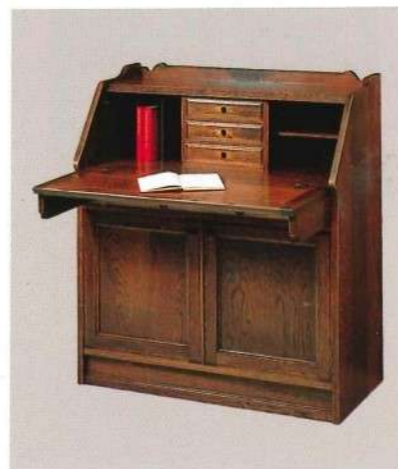

STUDY

ライティングビューロー K-609
W90 × D45 × H100

飾椅子 K-420
W39 × D45 × H86

宮付本棚 K-614
W90 × D40 × H151

キュリオ K-640
W59 × D32 × H175

ライティングビューロー
K-610
W60 × D43 × H100

平机 K-323
W70 × D50 × H70

卓上鏡 K-503
W40 × D23 × H39