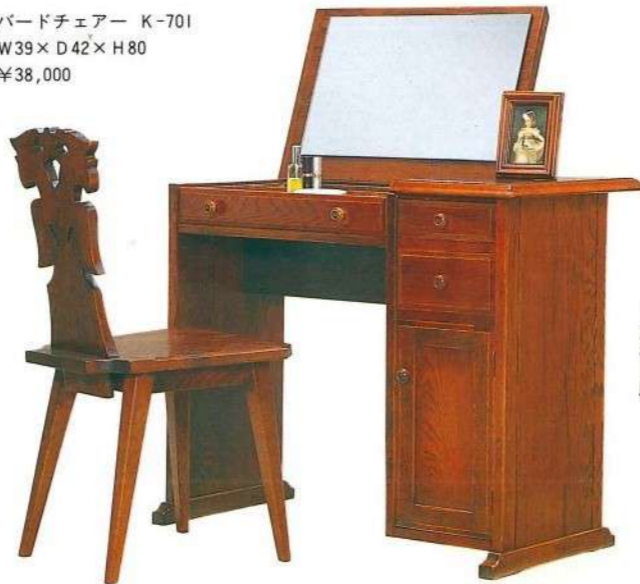

バードチェアー K-701
W39×D42×H80
¥38,000

ライティングドレッサー K-341
W85×D46×H70
¥116,000

下段棚1段