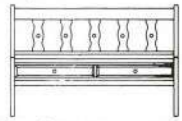

引出し付ベンチ K-116
W110×D45×H73
¥68,000