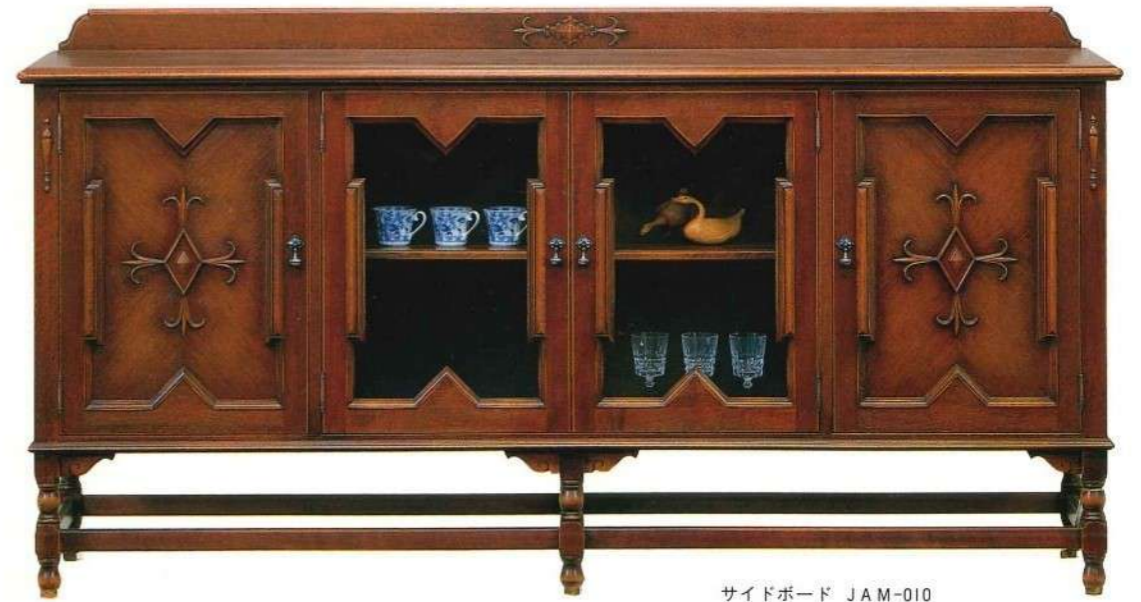

姿見 K-600  
W44×D45×H156  
¥88,000

スツール(丸) P-15  
W40φ×H38  
¥26,000

バードチェアー K-701  
W39×D42×H80  
¥38,000

ライティングドレッサー K-341  
W85×D46×H70  
¥116,000

下段棚1段

サイドボード JAM-010  
左・右棚2段 中間棚1段  
W200×D45×H104  
¥980,000