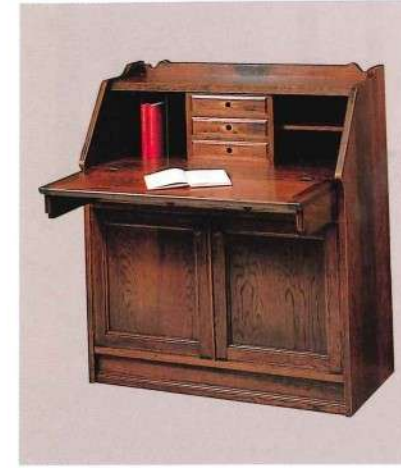

SUB FURNITURE

壁を飾る

STUDY