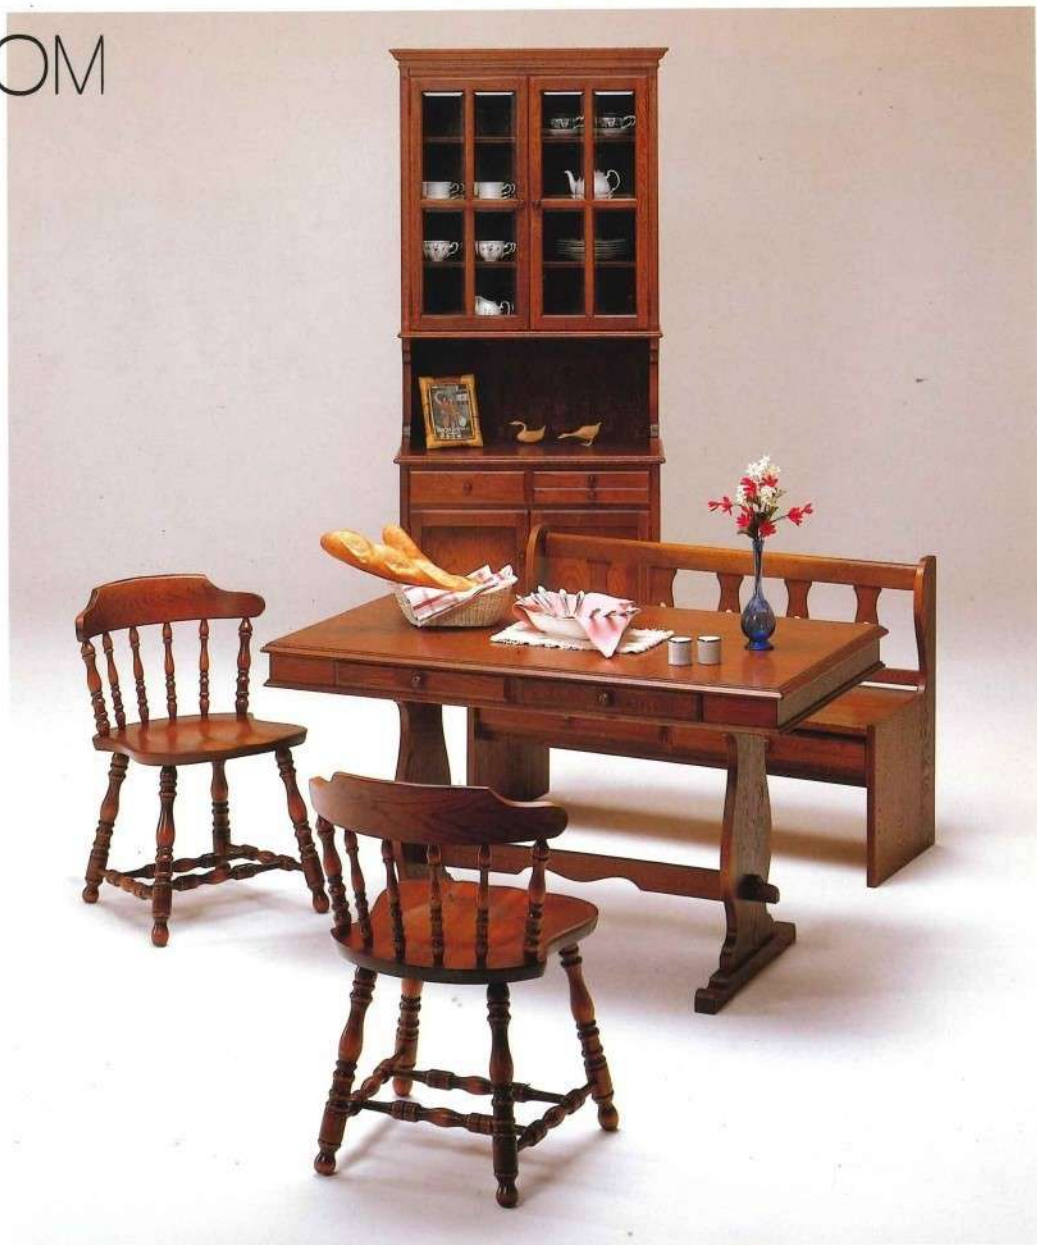

# DINING ROOM

カップボード(2枚戸) K-632  
W85.5×D45×H199.5  
上台棚3段、下台棚1段  
¥230,000

引出し付ダイニングテーブル K-628  
W123×D75×H70  
¥120,000

引出し付ベンチ K-116  
W110×D45×H73  
¥68,000

ウィンザーチェア K-634  
W51×D49×H73(SH42)  
¥23,000