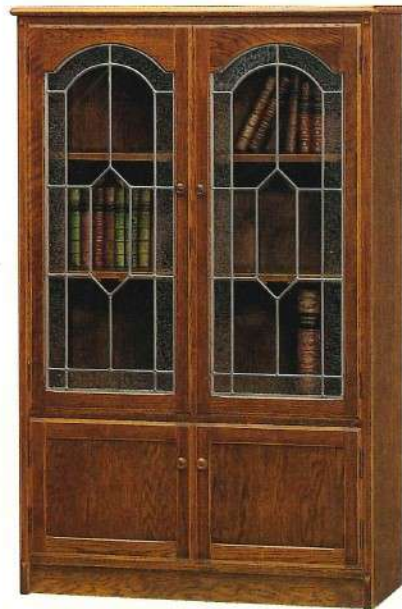

特別限定品

人と一緒に年齢を重ねる木の家具でワンランク上のカジュアル感覚を楽しむ

カントリー・ハウスは、貴族や市民が生き生きと暮らすイギリスの田園生活をイメージした、三越のオリジナル家具ブランドです。吟味した確かな素材。いつまでも飽きのこないシンプルなデザイン。実用的なアーリーアメリカンの家具のお手本となった、伝統あるブリテッシュ・ファニチャーにこだわったシリーズです。家族が増えるように、増やしていける家具…三越では、約20年にわたって、この家具をじっくりと育て上げてまいりました。

このカタログに関するお問い合わせは下記、三越各店の「カントリーハウス」売場までお願いいたします。

日本橋三越	03(3241)3311(代)	仙台三越	022(225)7111(代)	千葉三越	043(224)3131(代)
三越ハウス館	03(3989)1111(代)	札幌三越	011(271)3311(代)	名古屋三越(栄)	052(252)1111(代)
新宿三越	03(3354)1111(代)	大阪三越	06(203)1331(代)	名古屋三越(星ヶ丘)	052(783)1111(代)
銀座三越	03(3562)1111(代)	京都三越	075(252)1111(代)	新潟三越	025(227)1111(代)
池袋三越	03(3987)1111(代)	広島三越	082(242)3111(代)	鹿児島三越	0992(25)2111(代)
横浜三越	045(312)1111(代)	高松三越	0878(51)5151(代)	沖縄三越	098(862)5111(代)
大船三越	0467(46)2101(代)	松山三越	0899(45)3111(代)		

MITSUKOSHI

カントリーハウス
COUNTRY HOUSE
HOUSEHOLD FURNITURE