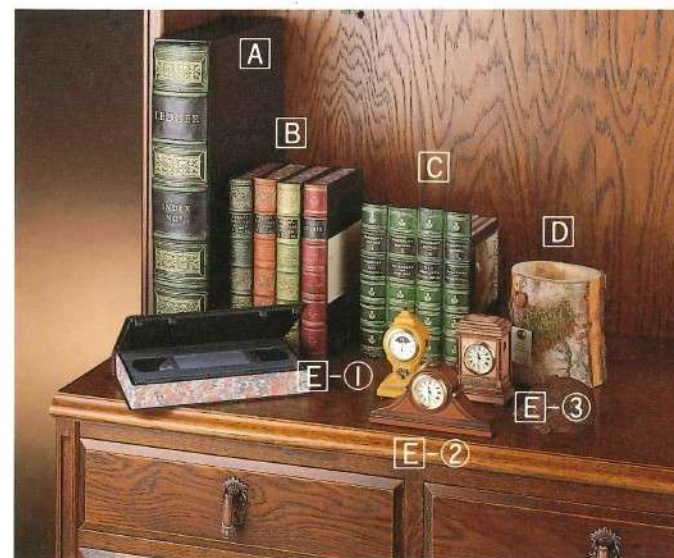

【A】ファイルボックス(A/4) 英国製	7,500円
【B】ビデオボックス(1ヶに付) 英国製	3,000円
【C】CDケース(10枚入) 英国製	5,000円
【D】ペーパーウェイトペン立セット 英国製	5,000円
【E】時計 英国製(ムーブメント 日本製)	
①バルーン型	10,000円
②ナポレオン型	8,000円
③ビクトリアン型	8,000円