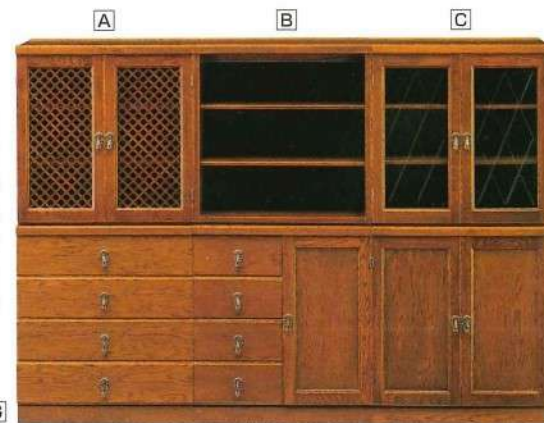

**KL 600RL ソファ 164,000円**  
W150×D73×H77 (SH39) cm  
天然木(ナラ)・ウレタン樹脂塗装・日本製  
布地/レーヨン64%・アクリル36%

- A KL 1103YL 3Pソファ 280,000円**  
W180×D74×H77 (SH40) cm  
天然木(ナラ)・ウレタン樹脂塗装・日本製  
布地/レーヨン64%・アクリル36%
- B KL 1102YL 2Pソファ 182,000円**  
W150×D74×H77 (SH40) cm  
天然木(ナラ)・ウレタン樹脂塗装・日本製  
布地/レーヨン64%・アクリル36%
- C KL 1101YL イージーチェア 132,000円**  
W79×D74×H77 (SH40) cm  
天然木(ナラ)・ウレタン樹脂塗装・日本製  
布地/レーヨン64%・アクリル36%
- D KL 115YL スツール 52,000円**  
W52×D42×H40 cm  
天然木(ナラ)・ウレタン樹脂塗装・日本製  
布地/レーヨン64%・アクリル36%
- E KL 611 センターテーブル 198,000円**  
W130×D70×H50 cm  
天然木(ナラ)・ウレタン樹脂塗装・日本製
- F KL 612 サイドテーブル 148,000円**  
W60×D60×H50 cm  
天然木(ナラ)・ウレタン樹脂塗装・日本製

**KL 008K コンソール 98,000円**  
W102×D33×H91 cm  
天然木化粧合板(ナラ)・ラッカー塗装  
棚板 大3枚 小3枚・日本製

**KL 211N サイドボード 228,000円**  
W147×D35×H87 cm  
天然木化粧合板(ナラ)・ラッカー塗装  
棚板 大2枚 小左右各2枚(切り調ガラス戸)・日本製

## ■ ユニットボード (A~F)

- 各 W60×D40×H62 cm  
天然木化粧合板(ナラ)・ラッカー塗装・日本製
- A KL 002 ガラスボックス 63,000円**
- B KL 006 オープンボックス 38,000円**
- C KL 001 ガラスボックス(切り調) 58,000円**
- D KL 003 引出ボックス 63,000円**
- E KL 005 片開きボックス 65,000円**
- F KL 004 両開きボックス 55,000円**
- G KL 007 台輪 1コに付 8,000円**  
各 W60×D37×H6 cm  
天然木化粧合板(ナラ)・ラッカー塗装・日本製