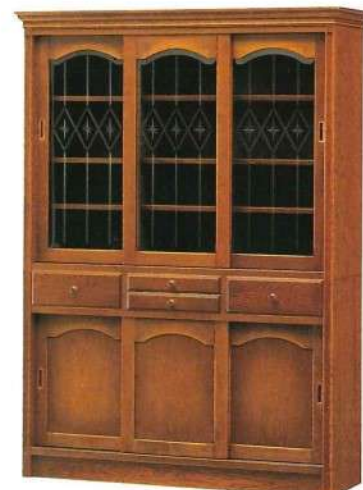

KD 103K カップボード 268,000円
W132×D39×H180cm
天然木化粧合板(ナラ)・ラッカー塗装
棚板 上大3枚・小3枚 下大2枚・小2枚 引戸 (切子調ガラス)・日本製