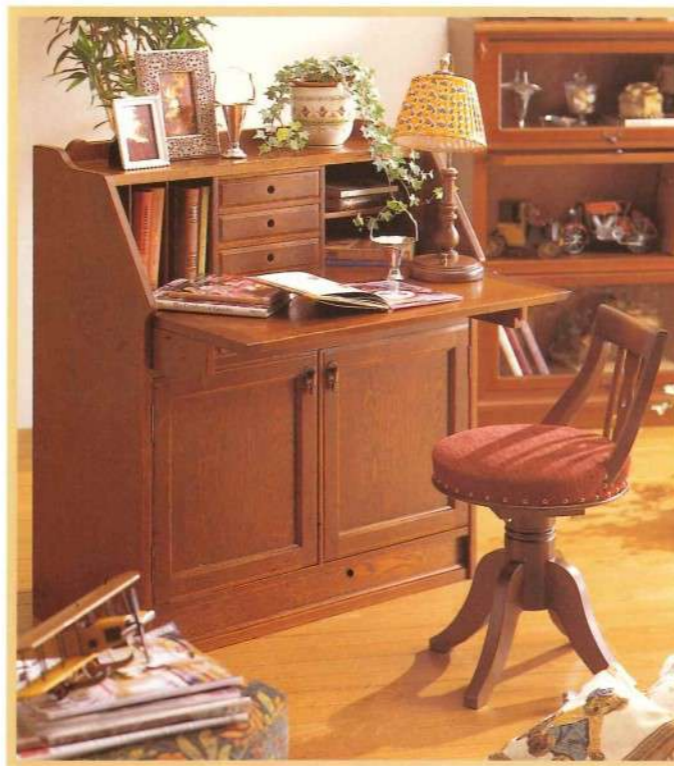

STUDY ROOM

大人の為の知的自由空間 あなたの創作と英知を育てる大切な書斎