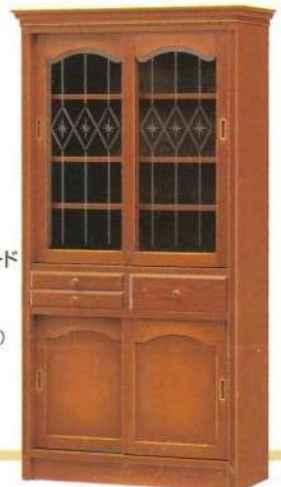

KD 102K カップボード 税込186,900円
(本体178,000円)
W94×D39×H180cm
天然木化粧合板(ナラ)
ラッカー塗装
棚板/上3枚 下2枚
引戸(切子調ガラス)
日本製

KD 103K カップボード 税込281,400円
(本体268,000円)
W132×D39×H180cm
天然木化粧合板(ナラ)
ラッカー塗装
棚板/上大3枚・小3枚
下大2枚・小2枚
引戸(切子調ガラス)
日本製