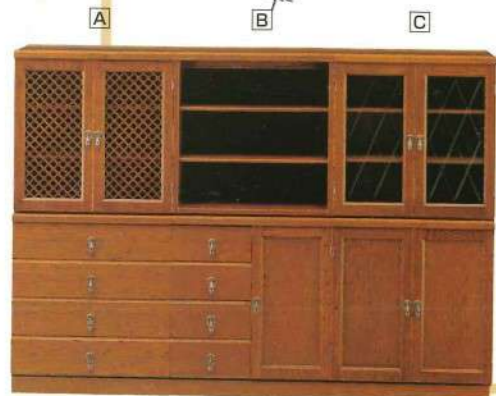

A KL 1103RL 3Pソファ 税込294,000円
W180×D74×H77 (SH40) cm (本体280,000円)
天然木(ナラ)・ウレタン樹脂塗装・日本製
布地/レーヨン64%・アクリル36% ★張地対応

B KL 1102RL 2Pソファ 税込191,100円
W150×D74×H77 (SH40) cm (本体182,000円)
天然木(ナラ)・ウレタン樹脂塗装・日本製
布地/レーヨン64%・アクリル36% ★張地対応

C KL 1101RL イージーチェア 税込138,600円
W79×D74×H77 (SH40) cm (本体132,000円)
天然木(ナラ)・ウレタン樹脂塗装・日本製
布地/レーヨン64%・アクリル36% ★張地対応

D 受注生産品
KL 611 センターテーブル 税込207,900円
W130×D70×H50cm (本体198,000円)
天然木(ナラ)・ウレタン樹脂塗装・日本製

E 受注生産品
KL 612 サイドテーブル 税込155,400円
W60×D60×H50cm (本体148,000円)
天然木(ナラ)・ウレタン樹脂塗装・日本製

■ ユニットボード(A~F)
各 W60×D40×H62cm
天然木化粧合板(ナラ)・ラッカー塗装・日本製

A KL 002 ガラスボックス 税込66,150円
(本体63,000円)

B KL 006 オープンボックス 税込39,900円
(本体38,000円)

C KL 001 ガラスボックス(切り調) 税込60,900円
(本体58,000円)

D KL 003 引出ボックス 税込66,150円
(本体63,000円)

E KL 005 片開きボックス 税込68,250円
(本体65,000円)

F KL 004 両開きボックス 税込57,750円
(本体55,000円)

G KL 007 台輪 1コに付 税込8,400円
各 W60×D37×H6cm (本体8,000円)
天然木化粧合板(ナラ)・ラッカー塗装・日本製